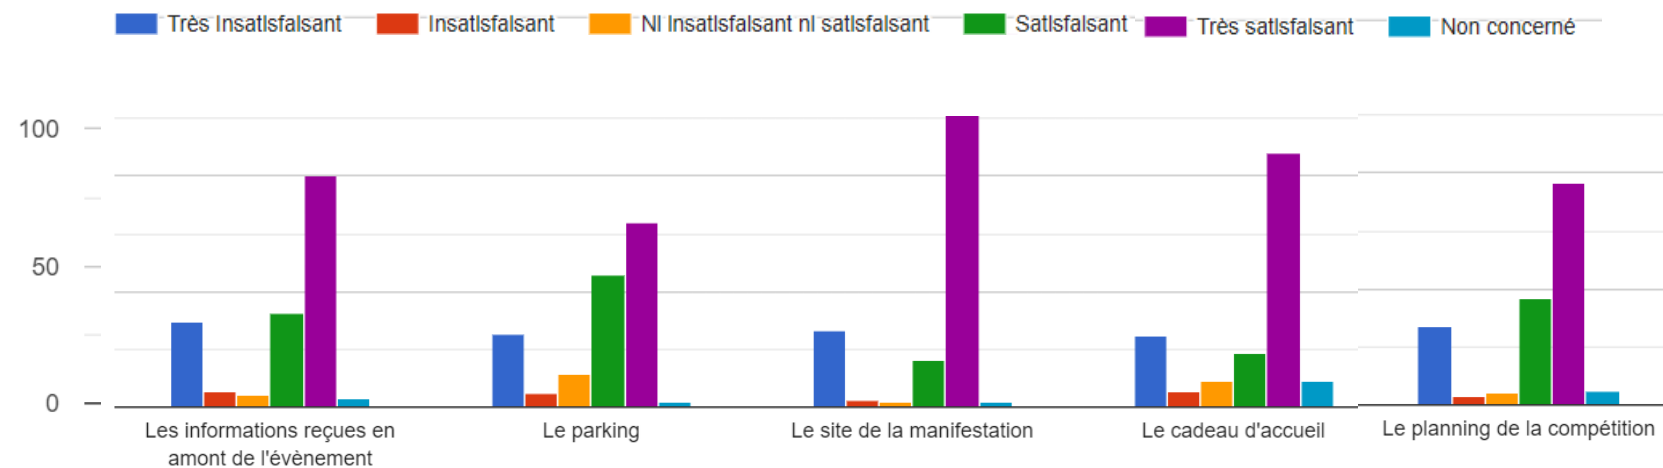

188 réponses

EVALUATION GLOBALE DE LA MANIFESTATION

*(en nbr de répondants +
répartition en pourcentage)
sur 5*

Moyenne : 4,63/5

EVALUATION PAR THEMATIQUE *(en nbr de répondants)*

Les points forts

=> Le site

=> L'organisation dans son ensemble

=> L'équipe de bénévoles avec une bonne ambiance

=> Le cadeau d'accueil

Les axes d'améliorations

=> Le règlement pour le classement

=> La distance pour accéder aux sanitaires ainsi que leur nombre insuffisant