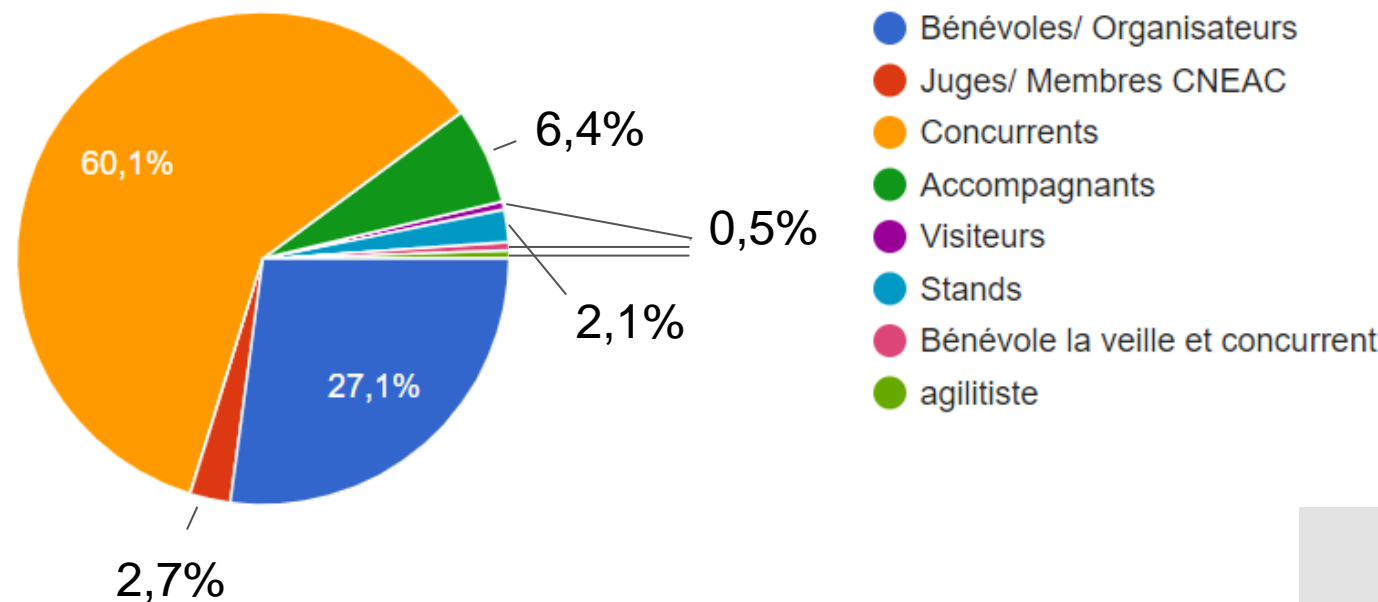

CENTRALE
CANINE

COMMISSION
NATIONALE
EDUCATION
ET ACTIVITÉS
CYNOPHILES

Sondage Championnat de France 2024

CENTRALE
CANINE

COMMISSION
NATIONALE
EDUCATION
ET ACTIVITÉS
CYNOPHILES

Nombre des
répondants :
188 au total

188 réponses

EVALUATION GLOBALE DE LA MANIFESTATION

*(en nbr de répondants +
répartition en pourcentage)
sur 5*

Moyenne : 4,63/5

EVALUATION PAR THEMATIQUE *(en nbr de répondants)*

Les points forts

=> Le site

=> L'organisation dans son ensemble

=> L'équipe de bénévoles avec une bonne ambiance

=> Le cadeau d'accueil

Les axes d'améliorations

=> Le règlement pour le classement

=> La distance pour accéder aux sanitaires ainsi que leur nombre insuffisant