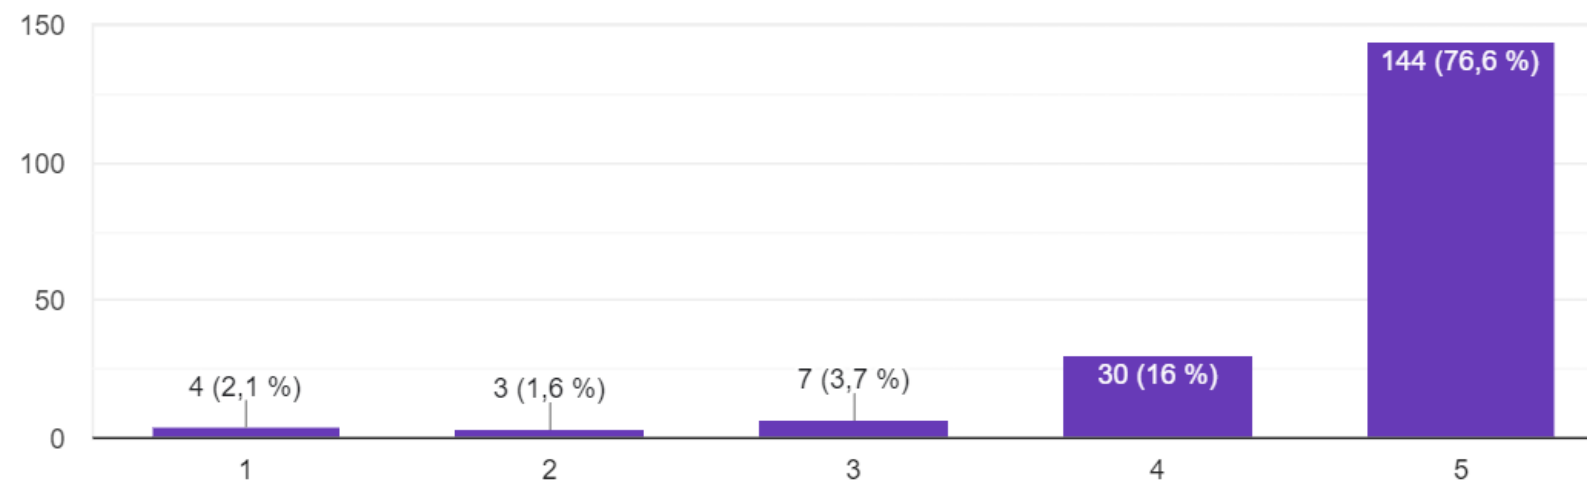

CENTRALE
CANINE

COMMISSION
NATIONALE
EDUCATION
ET ACTIVITÉS
CYNOPHILES

Sondage Championnat de France 2024

CENTRALE
CANINE

COMMISSION
NATIONALE
EDUCATION
ET ACTIVITÉS
CYNOPHILES

Nombre des
répondants :
188 au total

188 réponses

EVALUATION GLOBALE DE LA MANIFESTATION

*(en nbr de répondants +
répartition en pourcentage)
sur 5*

Moyenne : 4,63/5

EVALUATION PAR THEMATIQUE *(en nbr de répondants)*

Les points forts

=> Le site