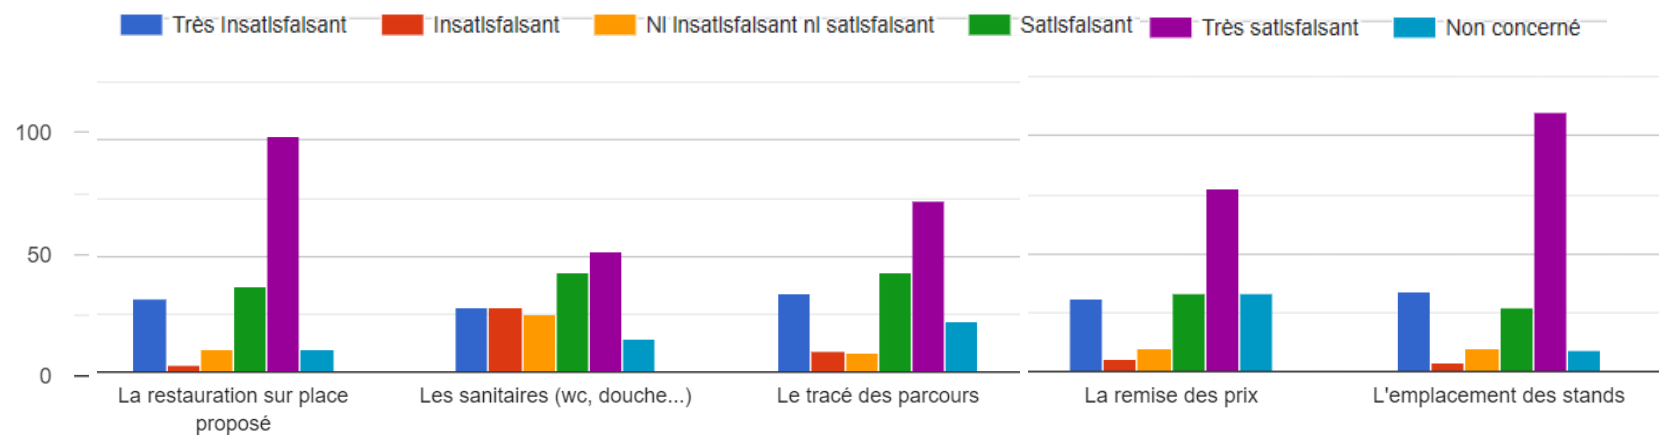

188 réponses

EVALUATION GLOBALE DE LA MANIFESTATION

*(en nbr de répondants +
répartition en pourcentage)
sur 5*

Moyenne : 4,63/5

EVALUATION PAR THEMATIQUE *(en nbr de répondants)*

Les points forts

=> Le site

=> L'organisation dans son ensemble

=> L'équipe de bénévoles avec une bonne ambiance

=> Le cadeau d'accueil

Les axes d'améliorations

=> Le règlement pour le classement

=> La distance pour accéder aux sanitaires ainsi que leur nombre insuffisant