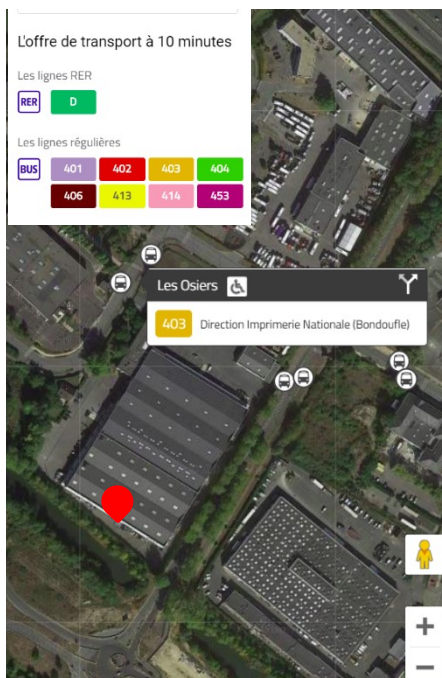

Dynamic Dogs

Accéder à la salle Dynamic Dogs

Dynamic Dogs est situé au 4 avenue du Bois de l'épine à Evry-Courcouronnes.

Les coordonnées GPS sont les suivantes : 48.626494, 2.406360.

Le portail sera ouvert à partir de 7h00 le matin.

Merci de ramasser toutes vos déjections, même celles faites sur l'herbe !

Dynamic Dogs - 4, avenue du Bois de l'Épine 91080 Evry-Courcouronnes

06 74 99 00 95 / 06 50 32 58 56 - contact@dynamic-dogs.fr - Facebook : dynamicdogsfrance

Liste des hôtels à proximité de Dynamic Dogs

Dynamic Dogs est situé au 4 avenue du Bois de l'épine à Courcouronnes.

Les coordonnées GPS sont les suivantes : 48.626494, 2.406360.

Voici une liste non exhaustive des hôtels a proximité, triée du plus proche au plus éloigné.