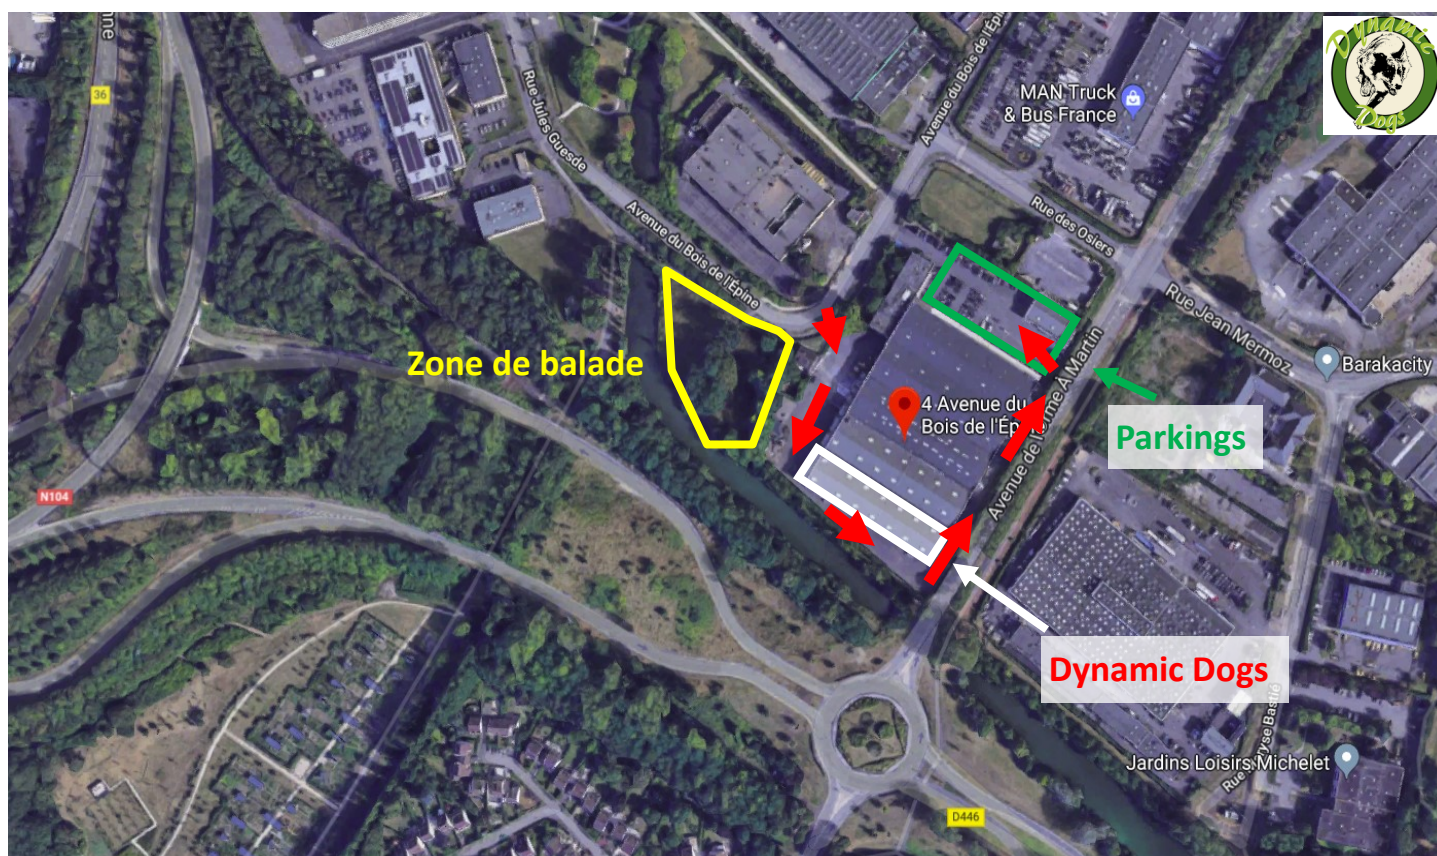

Dynamic Dogs

Accéder à la salle Dynamic Dogs

Dynamic Dogs est situé au 4 avenue du Bois de l'épine à Evry-Courcouronnes.

Les coordonnées GPS sont les suivantes : 48.626494, 2.406360.

Le portail sera ouvert à partir de 7h00 le matin.

Pour les personnes qui veulent se rendre en camping car la veille au soir, il sera nécessaire d'appeler le 06 50 32 58 56 pour prévenir de votre arrivée.

Dynamic Dogs

Pour vous garer, merci de rentrer jusqu'au fond du parking et de faire le tour du bâtiment.
Un grand parking avec des pelouses vous attends ! :-)

Merci de ramasser toutes vos déjections, même celles faites sur l'herbe !

Dynamic Dogs - 4, avenue du Bois de l'Épine 91080 Evry-Courcouronnes

06 74 99 00 95 / 06 50 32 58 56 - contact@dynamic-dogs.fr - Facebook : dynamicdogsfrance

Liste des hôtels à proximité de Dynamic Dogs

Dynamic Dogs est situé au 4 avenue du Bois de l'épine à Courcouronnes.

Les coordonnées GPS sont les suivantes : 48.626494, 2.406360.

Voici une liste non exhaustive des hôtels a proximité, triée du plus proche au plus éloigné.