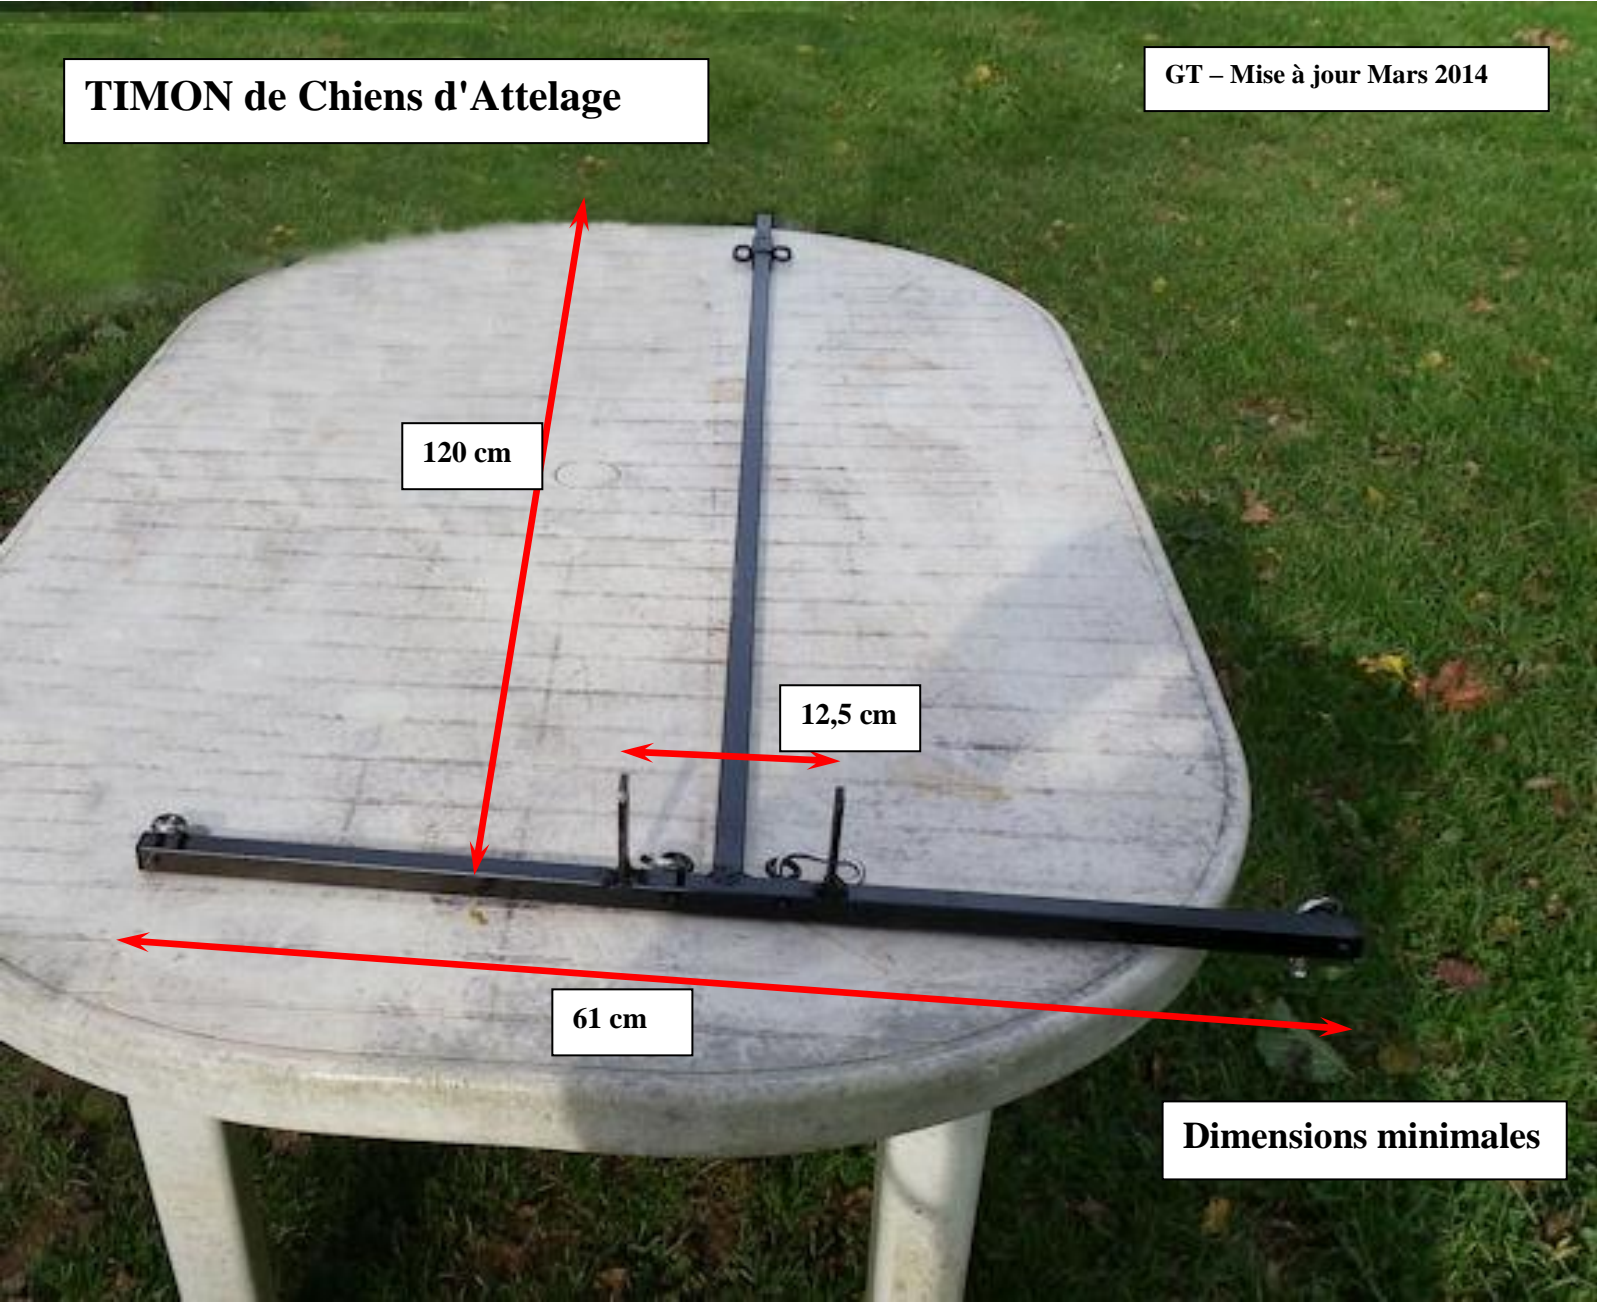

TIMON de Chiens d'Attelage

GT – Mise à jour Mars 2014

120 cm

12,5 cm

61 cm

Dimensions minimales