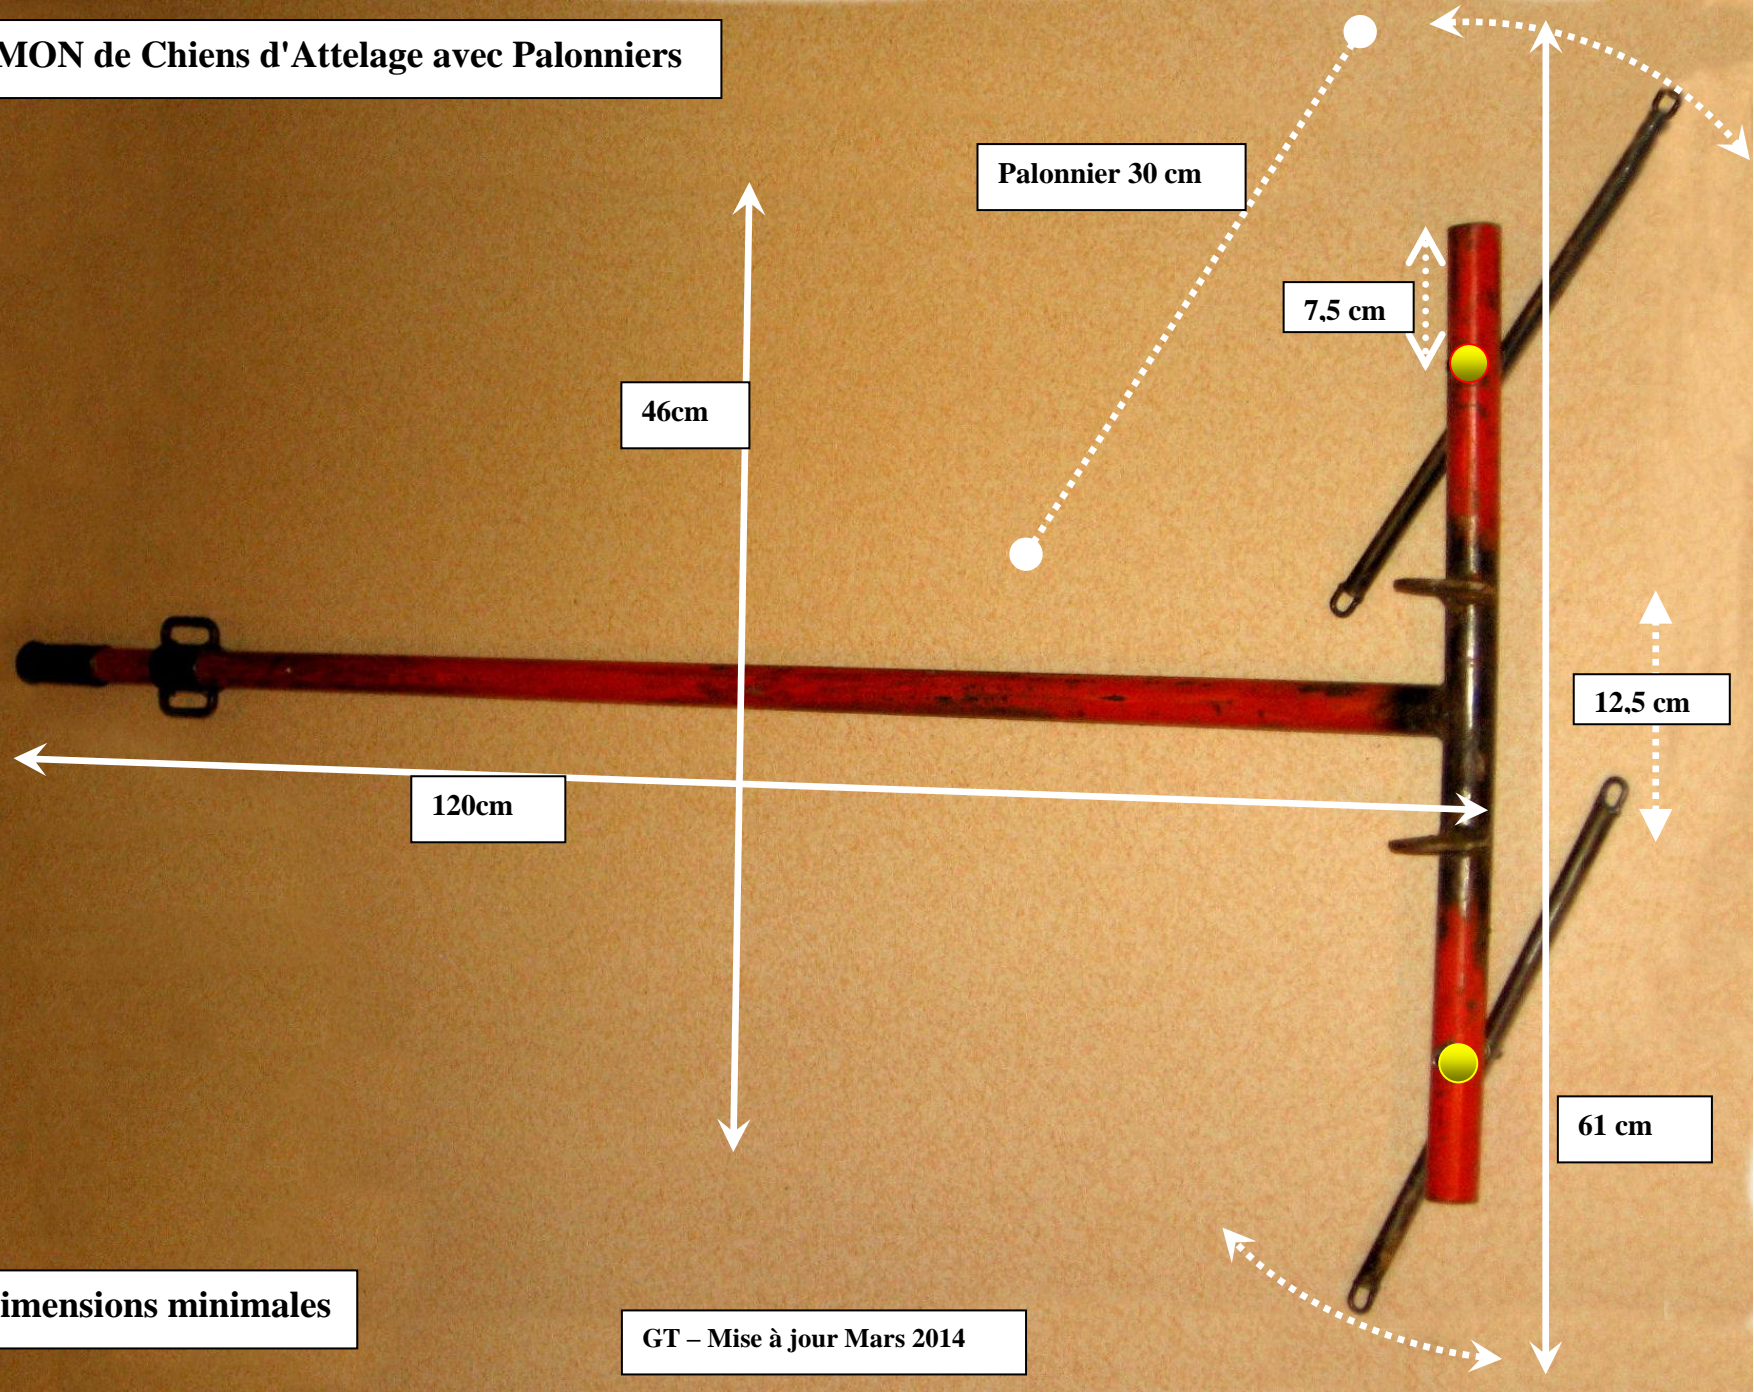

**TIMON de Chiens d'Attelage avec Palonniers**

Palonnier 30 cm

7.5 cm

46cm

12.5 cm

120cm

61 cm

**Dimensions minimales**

GT – Mise à jour Mars 2014